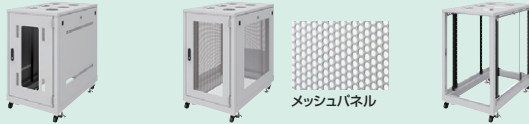

19 19インチサーバーラック

42Uの大型タイプでデータセンターや大容量のデータを扱う場合に最適。少人数で簡単に組立て可能。

CP-SVN42シリーズ 19インチサーバーラック(42U) 特注可能

1. パネル仕様が3タイプから選べる

- 通常パネルタイプ、メッシュパネルタイプ、フレームタイプから用途にあったものが選べます。
- **通常パネルタイプ**
側面・背面のスリットから効率よくラック内の熱を放出し、前扉のスリットからは吸気ができます。
 - **メッシュパネルタイプ**
前扉・側面・背面の放熱性がアップします。パンチング材開口率は51%です。
 - **フレームタイプ**
サーバーラームに置くなど、パネルが必要な場合にオススメです。

- **運搬に手間がかからない。**
ノックダウン組立式を採用し、梱包が小さく搬入費用削減になります。
- **搬入口・搬入経路の制約を受けない。**
極端に狭い通路や入口、急な階段でも運搬が可能で、搬入経路の制約を受けません。

5. 小さく分かれた梱包で導入費用削減

	品番/税抜価格 JAN	カラー	サイズ・梱包	寸法図
■ 通常パネルタイプ 鍵付	CP-SVN4290GYN ¥358,000 4969887 141779	ライトグレー	W600x D900x H2088mm・ 7個口	<p>この寸法図はCP-SVN4210Mシリーズを基にしています。サイズによって若干仕様が異なります。 ※〔〕内はCP-SVN4210(奥行き1000mm)シリーズ</p>
	CP-SVN4290BKN ¥358,000 4969887 141762	ブラック		
	CP-SVN4210GYN ¥368,000 4969887 141717	ライトグレー	W600x D1000x H2088mm・ 7個口	
	CP-SVN4210BKN ¥368,000 4969887 141700	ブラック		
■ メッシュパネルタイプ 鍵付	CP-SVN4290MGYN ¥398,000 4969887 141793	ライトグレー	W600x D900x H2088mm・ 7個口	<p>この寸法図はCP-SVN4210Mシリーズを基にしています。サイズによって若干仕様が異なります。 ※〔〕内はCP-SVN4210(奥行き1000mm)シリーズ</p>
	CP-SVN4290MBKN ¥398,000 4969887 141786	ブラック		
	CP-SVN4210MGYN ¥408,000 4969887 141731	ライトグレー	W600x D1000x H2088mm・ 7個口	
	CP-SVN4210MBKN ¥408,000 4969887 141724	ブラック		
■ フレームタイプ	CP-SVN4290NPGYN ¥218,000 4969887 141816	ライトグレー	W600x D900x H2088mm・ 4個口	<p>有効内寸 CP-SVN4290(奥行き900mm)シリーズ:W513xD851xH1890mm CP-SVN4210(奥行き1000mm)シリーズ:W513xD951xH1890mm ※〔〕内はCP-SVN4210(奥行き1000mm)シリーズ 総耐荷重 500kg(設置の際は必ずアジャスターを併用してください)</p>
	CP-SVN4290NPBKN ¥218,000 4969887 141809	ブラック		
	CP-SVN4210NPGYN ¥228,000 4969887 141755	ライトグレー	W600x D1000x H2088mm・ 4個口	
	CP-SVN4210NPBKN ¥228,000 4969887 141748	ブラック		

- 梱包が小さく分かれているため、搬入経路の制約を受けません。
- マウントアングルは、EIA規格ユニバーサルピッチを採用し、ケーシングに対応しています。
- 前後のマウントフレームは25mmピッチで可動します。
- 高耐荷重キャスター、アジャスターを標準装備しています。
- オプションにて天面部に放熱ファンが最大6台まで搭載可能です。

マウントアングルはEIA規格ユニバーサルピッチを採用。

マウントフレームには各ユニットの印字付き。