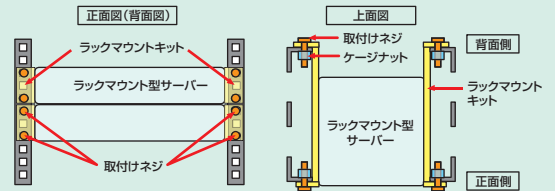

19 19インチサーバーラック

42Uの大型タイプでデータセンターや大容量のデータを扱う場合に最適。少人数で簡単に組立て可能。

CP-SVN42シリーズ 19インチサーバーラック(42U) 特注可能

1. パネル仕様が3タイプから選べる

- 通常パネルタイプ、メッシュパネルタイプ、フレームタイプから用途にあったものが選べます。
- **通常パネルタイプ**
側面・背面のスリットから効率よくラック内の熱を放出し、前扉のスリットからは吸気ができます。
 - **メッシュパネルタイプ**
前扉・側面・背面の放熱性がアップします。パンチング材開口率は51%です。
 - **フレームタイプ**
サーバーラームに置くなど、パネルが必要な場合にオススメです。

※写真はCP-SVN18シリーズ(18U)です。

3. ケージナット対応でサーバーをしっかりと固定

※機器によって取付け方が異なる場合があります。

2. 前扉、背面・側面パネルに鍵を標準装備(フレームタイプを除く)

前扉だけでなく、背面・側面パネルにもそれぞれ鍵を標準装備しているため、機器の盗難対策に最適です。

※写真はCP-SVN18シリーズ(18U)です。

4. サーバー管理に便利なEIA規格ユニバーサルピッチ採用

- **運搬に手間がかからない。**
ノックダウン組立式を採用し、梱包が小さく搬入費用削減になります。
- **搬入口・搬入経路の制約を受けない。**
極端に狭い通路や入口、急な階段でも運搬が可能で、搬入経路の制約を受けません。

5. 小さく分かれた梱包で導入費用削減

	品番/税抜価格 JAN	カラー	サイズ・梱包	寸法図
■ 通常パネルタイプ 鍵付	CP-SVN4290GYN ¥358,000 4969887 141779	ライトグレー	W600x D900x H2088mm・ 7個口	<p>この寸法図はCP-SVN4210Mシリーズを基にしています。サイズによって若干仕様が異なります。 ※〔〕内はCP-SVN4210(奥行き1000mm)シリーズ</p>
	CP-SVN4290BKN ¥358,000 4969887 141762	ブラック		
	CP-SVN4210GYN ¥368,000 4969887 141717	ライトグレー	W600x D1000x H2088mm・ 7個口	
	CP-SVN4210BKN ¥368,000 4969887 141700	ブラック		
■ メッシュパネルタイプ 鍵付	CP-SVN4290MGYN ¥398,000 4969887 141793	ライトグレー	W600x D900x H2088mm・ 7個口	<p>この寸法図はCP-SVN4210Mシリーズを基にしています。サイズによって若干仕様が異なります。 ※〔〕内はCP-SVN4210(奥行き1000mm)シリーズ</p>
	CP-SVN4290MBKN ¥398,000 4969887 141786	ブラック		
	CP-SVN4210MGYN ¥408,000 4969887 141731	ライトグレー	W600x D1000x H2088mm・ 7個口	
	CP-SVN4210MBKN ¥408,000 4969887 141724	ブラック		
■ フレームタイプ	CP-SVN4290NPGYN ¥218,000 4969887 141816	ライトグレー	W600x D900x H2088mm・ 4個口	<p>有効内寸 CP-SVN4290(奥行き900mm)シリーズ:W513xD851xH1890mm CP-SVN4210(奥行き1000mm)シリーズ:W513xD951xH1890mm ※〔〕内はCP-SVN4210(奥行き1000mm)シリーズ 総耐荷重 500kg(設置の際は必ずアジャスターを併用してください)</p>
	CP-SVN4290NPBKN ¥218,000 4969887 141809	ブラック		
	CP-SVN4210NPGYN ¥228,000 4969887 141755	ライトグレー	W600x D1000x H2088mm・ 4個口	
	CP-SVN4210NPBKN ¥228,000 4969887 141748	ブラック		