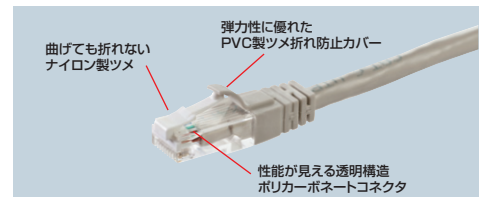

- 2次元コード(QRコード・GS1・DataMatrix)、1次元コード(JAN・CODE39・UPC-EAN)の読み取りが可能な有線バーコードリーダーです。
- 30フレーム/秒の高速読み取りが可能です。
- 読み取ったバーコードデータはキーボードデータとして直接パソコンに入力可能です。

インターフェース	USB HID	光源	675±3nmLED
読取り深度	6.6 mil Code 39/30mm~60mm, 13 mil EAN 13/40mm~180mm, 15 mil DataMatrix/20mm~120mm, 15 mil QR code/20mm~140mm, 15 mil PDF417/40mm~160mm		
センサー	CMOS(640×480pixels)	印刷コントラスト	≥20%
スキャン角度	Tilt: 360°/Pitch ±50°/Skew ±50°	スキャン速度	30フレーム/秒
インジケータ	LED&ビープ音		
バーコード種類	JAN, Code 128, EAN-13, EAN-8, Code 39, UPC-A, UPC-E, Codabar, Interleaved 2 of 5, ISBN/ISSN, Code 93, UCC/EAN-128, GS1 Databar, PDF417, QR Code, Data Matrix, Aztec		
入力電圧	5VDC±0.25V	消費電流	最大350mA
保護構造	IP42	サイズ・重量	W65×D90×H165mm・110g±5g(ケーブル除く)
ケーブル長	2.4m	付属品	取扱説明書
対応機種	Windows搭載(DOS/V)パソコン※USBポート(Aタイプコネクタ)を持つ機種		
対応OS	Windows 10・8.1・8・7・Vista	パッケージサイズ	W198×D106×H80mm

オプション

BCR-005STD BCR-005専用スタンド
¥2,800 (税抜価格) 4969887 696408

3月上旬発売予定

- メタルアームがフレキシブルに動くので、バーコードリーダー本体の角度を変えられます。
- サイズ・重量:W110×D134×H204mm・185g

10 CAT6 LANケーブル

ツメ折れ防止カバー付きでツメが折れないカテゴリ6対応。
KB-T6TSシリーズ つめ折れ防止カテゴリ6LANケーブル

RoHS 1000BASE-TX 単線 スリムコネクタ ツメ折れ防止カバー付 ツメ折れ防止コネクタ

ケーブル長	税抜価格	品番 JAN	品番 JAN	パッケージサイズ(mm)
0.2m	¥640	KB-T6TS-002 4969887 753859	KB-T6TS-002BL 4969887 753866	W146×D15×H200
60m	¥14,800	KB-T6TS-60 4969887 753873	KB-T6TS-60BL 4969887 753880	W245×D245×H147
70m	¥17,000	KB-T6TS-70 4969887 753897	KB-T6TS-70BL 4969887 753903	W245×D245×H147
80m	¥19,200	KB-T6TS-80 4969887 753910	KB-T6TS-80BL 4969887 753927	W245×D245×H147
90m	¥21,400	KB-T6TS-90 4969887 753934	KB-T6TS-90BL 4969887 753941	W245×D245×H147

特長・仕様

- ツメ折れ防止構造と丈夫な素材を採用したLANケーブルです。
- カテゴリ5eの2.5倍の伝送帯域250MHzを実現しています。
- 伝送速度1000Mbps(1Gbps)を実現します。
- コネクタ形状:
RJ-45ツメ折れ防止コネクタ(高性能プルアップ方式)
- ケーブル構造:単線、ストレート全結線
- ケーブル直径:6.4mm
- 対応伝送帯域:カテゴリ6(1000BASE-TX)、カテゴリ5e(1000BASE-T)、カテゴリ5(100BASE-TX)、カテゴリ3(10BASE-T)適合
- 対応環境(機器):ADSLモデム、CATVモデム、FTTH、デジタルテレビ、ハードディスクレコーダ(RJ-45ポートを持つ機種)、INS64(30m以下)対応