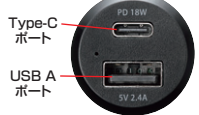

## 7 カーチャージャー

USB PD規格に対応したType-Cポートを搭載。スマホ、タブレットを急速充電。

**CAR-CHR76PD** USB Power Delivery対応カーチャージャー(2ポート・30W) ¥3,500 (税抜価格)

USB Type-C 1ポート

4969887 505212

2台同時充電可能。

**タブレットやスマホを急速充電**  
USB PD充電対応のスマートフォン、タブレットをType-Cポートに接続するだけで自動で出力が切り替わり、急速充電。