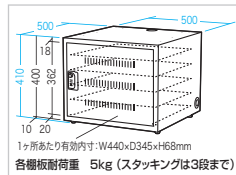

18 キャビネット・タブレット保管庫

小さく、省スペースにノートパソコンや大型タブレットを一括収納。

CAI-CAB106W ノートパソコン収納キャビネット ¥64,800(税抜価格)

4969887 192238

5台収納

鍵管理不要のダイヤル錠を採用。

背面に充電用タップが取り付けでき、スタッキング時も内部でケーブルを通せる。

1ヶ所あたり有効内寸: W440×D345×H68mm
各棚板耐荷重 5kg (スタッキングは3段まで)

特長・仕様

- ノートパソコンや大型タブレットを5台収納できる鍵付き保管庫です。(有効内寸:W440×D345×H68mm)
- 短い距離の移動ができるように、オプションにてφ100mmキャスターを装備することができます。
- 3段までスタッキング可能です。

サイズ	W500×D500×H410mm・20.4kg
梱包	1個口 出荷形態 組立出荷
材質	スチール(メラミン焼付塗装)
付属品	開錠用キー(100種類)、バックパネル用鍵×2個(1種類)、アジャスター4個

トレー有効内寸: W430×D360×H82mm 耐荷重:15kg
タブレット収納部1ヶ所あたり有効内寸: W35×D370×H290mm 耐荷重:2kg 総耐荷重 100kg

特長・仕様

- タブレット22台を一括収納できる、省スペースタイプの保管庫です。(1ヶ所あたり有効内寸/W35×D370×H290mm:14インチ程度まで対応)
- 扉には中が見える窓付きます。

サイズ	W530×D650×H1053.5mm
出荷形態	ノックダウン組立式
材質	天板・底板/木製(パーティクルボード)+メラミン化粧板、フレーム/扉/スチール(メラミン焼付塗装)
付属品	鍵(1種類・前後共通)×2本

特長・仕様

- 天板サイズはW540×D575mmと余裕があり、書画カメラやプロジェクターを設置することができます。
- スライド棚と中棚を1枚ずつ標準装備しています。
- スライド棚にはノートパソコンやプロジェクターが設置できます。
- スライド棚は取付け位置が変更できるので、短焦点プロジェクターを低い位置に設置できます。

サイズ	W540×D575×H720mm・29.6kg
梱包	1個口/570×615×690mm・32.3kg
出荷形態	組立出荷 ※キャスターと棚板のみお客様取付け
材質	天板/木製(メラミン化粧板)、フレーム/スチール(メラミン焼付塗装)