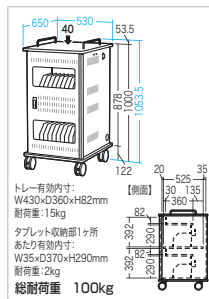

特長・仕様

- ノートパソコンや大型タブレットを5台収納できる鍵付き保管庫です。(有効内寸:W440×D345×H68mm)
- 短い距離の移動ができるように、オプションにてφ100mmキャスターを装備することができます。
- 3段までスタッキング可能です。

サイズ	W500×D500×H410mm・20.4kg
梱包	1個口 出荷形態 組立出荷
材質	スチール(メラミン焼付塗装)
付属品	開錠用キー(100種類)、バックパネル用鍵×2個(1種類)、アジャスター4個

オプション

CAI-CAB106CA CAI-CAB106W用キャスター ¥18,800(税抜価格) 4969887 192245

省スペースにタブレットを22台収納できるタブレット収納保管庫。

CAI-CAB55W タブレット収納保管庫(22台収納) ¥208,000(税抜価格)

4969887 133255

22台収納

扉が270°開き、取出し時に邪魔にならない。

14インチまでのタブレットを22台収納可能。オプション追加すれば44台を収納可能。

トレー有効内寸: W430×D360×H82mm 耐荷重:15kg
タブレット収納部1ヶ所あたり有効内寸: W35×D370×H290mm 耐荷重:2kg 総耐荷重 100kg

特長・仕様

- タブレット22台を一括収納できる、省スペースタイプの保管庫です。(1ヶ所あたり有効内寸/W35×D370×H290mm:14インチ程度まで対応)
- 扉には中が見える窓付きます。

サイズ	W530×D650×H1053.5mm
出荷形態	ノックダウン組立式
材質	天板・底板/木製(パーティクルボード)+メラミン化粧板、フレーム/扉/スチール(メラミン焼付塗装)
付属品	鍵(1種類・前後共通)×2本

品番	CP-SVCMULT4	CP-SVCMULT5	CP-SVCMULT6
税抜価格	¥54,000	¥58,000	¥68,000
サイズ	W450×D420×H550mm・20kg	W450×D420×H700mm・28kg	W450×D420×H1000mm・37kg
JAN	4969887 636596	4969887 636602	4969887 636619

特長・仕様

- 前扉、側部背部には標準で鍵を装備しているので、セキュリティ対策ができます。
- 梱包:2個口 ■出荷形態:ノックダウン組立式
- 材質:スチール(エポキシ樹脂粉末塗装)