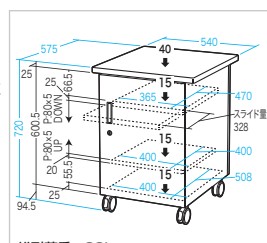

特長・仕様

- ノートパソコンや大型タブレットを5台収納できる鍵付き保管庫です。(有効内寸:W440×D345×H68mm)
- 短い距離の移動ができるように、オプションにてφ100mmキャスターを装備することができます。
- 3段までスタッキング可能です。

サイズ	W500×D500×H410mm・20.4kg
梱包	1個口 出荷形態 組立出荷
材質	スチール(メラミン焼付塗装)
付属品	開錠用キー(100種類)、バックパネル用鍵×2個(1種類)、アジャスター4個

トレー有効内寸: W430×D360×H82mm 耐荷重:15kg
タブレット収納部1ヶ所あたり有効内寸: W35×D370×H290mm 耐荷重:2kg 総耐荷重 100kg

特長・仕様

- タブレット22台を一括収納できる、省スペースタイプの保管庫です。(1ヶ所あたり有効内寸/W35×D370×H290mm:14インチ程度まで対応)
- 扉には中が見える窓付きます。

サイズ	W530×D650×H1053.5mm
出荷形態	ノックダウン組立式
材質	天板・底板/木製(パーティクルボード)+メラミン化粧板、フレーム/扉/スチール(メラミン焼付塗装)
付属品	鍵(1種類・前後共通)×2本

オプション

CP-SVCMULTNT2 マルチ収納ラック用棚板 ¥11,800(税抜価格) 4969887 636626

20 プロジェクター台

短焦点プロジェクターの設置に対応。機器を収納したまま使用できる。

PR-15 プロジェクター台 ¥98,000(税抜価格)

4969887 142097

使用時は前後の扉を全開(270°)にして、機器を収納したまま使用できます。

棚位置が変更できる。移動に便利なφ75mmのキャスター。

特長・仕様

- 天板サイズはW540×D575mmと余裕があり、書画カメラやプロジェクターを設置することができます。
- スライド棚と中棚を1枚ずつ標準装備しています。
- スライド棚にはノートパソコンやプロジェクターが設置できます。
- スライド棚は取付け位置が変更できるので、短焦点プロジェクターを低い位置に設置できます。

サイズ	W540×D575×H720mm・29.6kg
梱包	1個口/570×615×690mm・32.3kg
出荷形態	組立出荷 ※キャスターと棚板のみお客様取付け
材質	天板/木製(メラミン化粧板)、フレーム/スチール(メラミン焼付塗装)