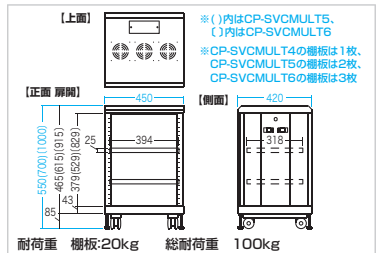

トレー有効内寸: W430×D360×H82mm 耐荷重:15kg
タブレット収納部1ヶ所あたり有効内寸: W35×D370×H290mm 耐荷重:2kg 総耐荷重 100kg

特長・仕様

- タブレット22台を一括収納できる、省スペースタイプの保管庫です。(1ヶ所あたり有効内寸/W35×D370×H290mm:14インチ程度まで対応)
- 扉には中が見える窓付きます。

サイズ	W530×D650×H1053.5mm
出荷形態	ノックダウン組立式
材質	天板・底板/木製(パーティクルボード)+メラミン化粧板、フレーム/扉/スチール(メラミン焼付塗装)
付属品	鍵(1種類・前後共通)×2本

オプション

CAI-CABADSET1 タブレット収納保管庫用アジャスター ¥18,800(税抜価格) 4969887 636893
CAI-CABNTSET2 タブレット収納保管庫用追加用切欠板(22枚セット) ¥19,800(税抜価格) 4969887 636886

19 マルチ収納ラック

小型機器や保管庫、書類ケースなどをマルチに収納、コンパクトサイズ。

CP-SVCMULTシリーズ マルチ収納ラック

品番	CP-SVCMULT4	CP-SVCMULT5	CP-SVCMULT6
税抜価格	¥54,000	¥58,000	¥68,000
サイズ	W450×D420×H550mm・20kg	W450×D420×H700mm・28kg	W450×D420×H1000mm・37kg
JAN	4969887 636596	4969887 636602	4969887 636619

特長・仕様

- 前扉、側部背部には標準で鍵を装備しているので、セキュリティ対策ができます。
- 梱包:2個口 ■出荷形態:ノックダウン組立式
- 材質:スチール(エポキシ樹脂粉末塗装)

特長・仕様

- 天板サイズはW540×D575mmと余裕があり、書画カメラやプロジェクターを設置することができます。
- スライド棚と中棚を1枚ずつ標準装備しています。
- スライド棚にはノートパソコンやプロジェクターが設置できます。
- スライド棚は取付け位置が変更できるので、短焦点プロジェクターを低い位置に設置できます。

サイズ	W540×D575×H720mm・29.6kg
梱包	1個口/570×615×690mm・32.3kg
出荷形態	組立出荷 ※キャスターと棚板のみお客様取付け
材質	天板/木製(メラミン化粧板)、フレーム/スチール(メラミン焼付塗装)