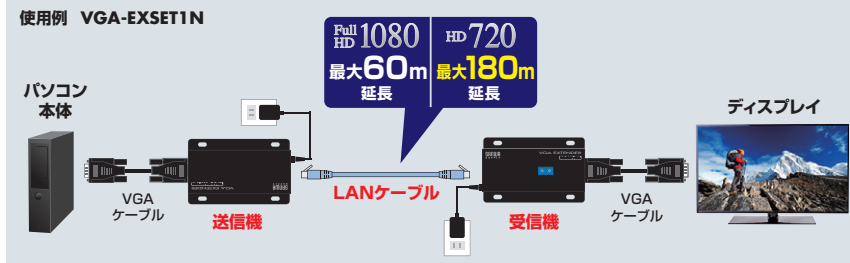

4 ディスプレイエクステンダー

LANケーブル1本でVGA映像を720p解像度で最大180m、1080p解像度なら最大60mまで延長。

VGA-EXシリーズ ディスプレイエクステンダー

特長・仕様

- パソコンのアナログVGA画像を最大180m、フルHD(1080p)なら最大60m先のディスプレイに延長して出力できます。
- ユニット間をUTP/STPカテゴリ5/5eシールドケーブルを使用して延長することができます。
※VGA-EXL8N・VGA-EXR1Nはセットでご使用ください。
- カテゴリ5/5eケーブルを使用するので通常のディスプレイケーブルと比べ取り回しが簡単でコストパフォーマンスにも優れています。
- 受信機部に画質調整機能を搭載しており、簡単な操作で画像信号の調整ができます。
※VGA-EXL8Nを除く。

	セットモデル	送信機のみ	受信機のみ
品番	VGA-EXSET1N(セットモデル)	VGA-EXL8N(送信機)(8分)	VGA-EXR1N(受信機)
税抜価格	¥38,800	¥42,800	¥30,800
対応パソコン	Windows搭載(DOS/V)パソコン、Apple Macシリーズ※ミニD-sub(HD)15pinコネクタを持つ機種	—	—
対応出力機器	ミニD-sub(HD)15pinコネクタを持つディスプレイ・プロジェクターなど	—	—
最大表示解像度	1920×1080(1080p,60Hz)※最大60m延長可。1280×1024(60Hz)※最大180m延長可。1280×720(720p,60Hz)※最大180m延長可。	—	—
延長ケーブル長	180m(最大)※解像度によりケーブル延長可能距離が異なります。	—	—
サイズ・重量	送信機/W104×D59×H25mm(本体サイズ)・153g 受信機/W104×D59×H25mm(本体サイズ)・155g	W245×D119×H25mm(本体サイズ)・653g	W104×D59×H25mm(本体サイズ)・155g
パッケージサイズ	—	—	—
JAN	4969887 593820	4969887 593844	4969887 593851

USB Type-CからHDMI映像・音声をワイヤレスで送受信。

VGA-EXWHD6C ワイヤレスHDMIエクステンダー(USB3.1 Type-C接続用) ¥118,000(税抜価格)

Full HD 1080p 1920×1080
USB 3.1/3.0

切替え・ペアリングボタン
4969887 593868

送信機 受信機
USB Type-C HDMIタイプA

別売りの送信機を最大64台まで追加でき、複数のHDMI機器をボタン1つで切替えて出力できます。