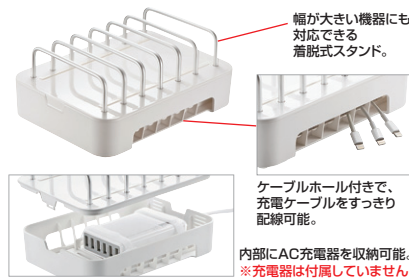

8月上旬発売予定

特長・仕様

- 収納物を一目で確認でき、出し入れしやすいフルオープンタイプです。
- 開け閉めしやすいダブルファスナーを採用しています。

8 タブレット・スマートフォン用スタンド

内部に充電器を収納して、充電スタンドとして使用できる。

PDA-STN21WN タブレット・スマートフォン用スタンド(充電器収納タイプ) ¥3,980(税抜価格)

特長・仕様

- トレー部分には充電器への通気性を良くする放熱用スリットが付いています。
- 左右両側にケーブルホールを搭載し充電ケーブルをすっきりと配線できます。
- 本体底面は滑り止め付きでしっかりと安定します。

対応機種	各社スマートフォン・タブレット ※本体の厚みが20mm以下(1台のみ25mm以下の機器を設置可能)
サイズ・重量	W140×D190×H80mm・約265g
パッケージサイズ	W150×D47×H270mm

9 Blu-ray・DVD・CDケース

厚さ5mmの超スリムサイズで、選べるカラーのプラケースシリーズ。

FCD-PU30シリーズ 各¥1,580(税抜価格)

FCD-PU50シリーズ 各¥2,480(税抜価格)