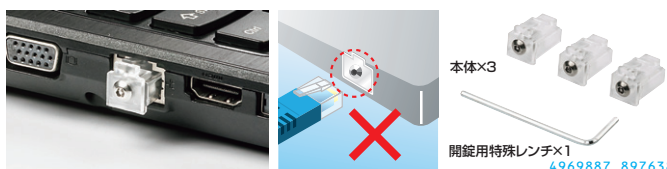

※Mac OS、およびKeynoteでは、「ソフトウェアポインター機能」、「ズーム機能」は使用できません。

5 耐震グッズ

地震でのOA機器の転倒・落下防止対策に。

QL-○Nシリーズ

<p>機器と設置面をベルトで強力に固定</p> <p>耐震度7 対象物重量 56kg/4本 4本入り</p> <p>セット内容 ■難燃性:UL94V0</p> <p>水洗してくり返し使用可能</p>	<p>数々だけの簡単設置 耐震ゴム</p> <p>耐震度7 対象物重量 100kg/4枚</p> <p>■サイズ:50×50mm ■厚み:5mm ■製品寿命:5~7年</p> <p>水洗してくり返し使用可能</p>	<p>耐震度7 対象物重量 36kg/4枚</p> <p>■サイズ:30×30mm ■厚み:5mm ■製品寿命:5~7年</p> <p>水洗してくり返し使用可能</p>	
品番・品名	QL-60N 耐震ストッパーロング(4本入り)	QL-68N 耐震接着ゴム・エコ(大)	QL-71N 耐震接着ゴム・エコ(小)
税抜価格・JAN	¥4,500 4969887 897607	¥2,600 4969887 897614	¥1,600 4969887 897621
パッケージサイズ	W139×D16×H250mm	W120×D6×H185mm	W120×D6×H185mm

6 セキュリティ

LANポートをロックして、不正使用を防止。

SLE-12SN LANポートロック ¥2,300 (税抜価格)

特長・仕様

●LANポートロック本体をRJ45コネクタに差し込むだけで、不正使用から守ります。
 ●付属の開錠用特殊レンチを使用し、簡単に取外すことができます。
 ■対応機種:LANポートを持つパソコン、LAN/ハブなど
 ■パッケージサイズ:W118×D12×H165mm

簡易袋パッケージ LANポート取付