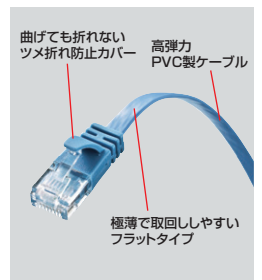

曲げても折れない ツメ折れ防止カバー
高弾力 PVC製ケーブル
極薄で取り回しやすいフラットタイプ

13 Magnet脱着式ケーブル

ワンタッチでコネクタを脱着でき、充電もデータ転送もできるマグネットケーブル。

KU-MGD1 Magnet脱着式microUSBケーブル(データ&充電) ¥3,000 (税抜価格)
KU-MGDCA1 Magnet脱着式USB Type-Cケーブル(データ&充電) ¥3,300 (税抜価格)