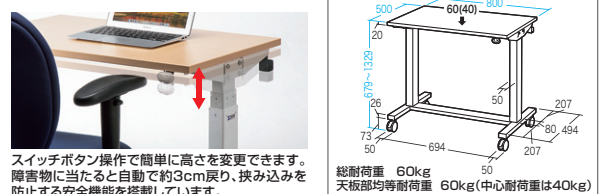

19 電動上下昇降デスク

キャスター付きだから、デスクを使う場所までラクに移動できる。

ERD-CA8050LM キャスター付き電動上下昇降デスク ¥178,000(税抜価格)

特長・仕様

- 電動モーターにより天板位置を上下昇降させることができます。
- 天板のホルムアルデヒド放射基準値はF☆☆☆☆で、ホルムアルデヒドの放出量を軽減しています。

サイズ	W800×D500×H679~1329mm 電源ケーブル長/3.2m、天板昇降範囲/H679~1329mm
出荷形態	ノックダウン組立式
材質	天板/木製(バーティクルボード)+メラミン化粧板、脚フレーム/リフティングコラム・中間フレーム/スチール(エポキシ樹脂粉末塗装)