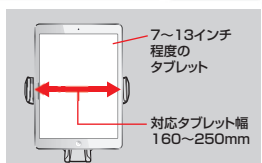

16 タブレットスタンド・モニタースタンド

タテ・ヨコ自在で用途に合わせてサッと回転できる汎用タブレットスタンド。

MR-TABST15BK 汎用タブレットスタンド ¥3,800(税抜価格)

特長・仕様

- 360°回転式なので、WEB閲覧や動画視聴などシーンに合わせて縦向き、横向きの好きな角度で使用できます。
- 折りたたみできるので持ち運びや未使用時の収納にも場所を取りません。

サイズ・重量	W175xD140xH200mm・約448g
対応機種	7~13インチ程度のタブレット 総耐荷重 1kg
パッケージサイズ	W185xD70xH210mm

デスクにそのまま設置できる置き型アーム。

CR-LA1601 液晶モニタスタンド ¥12,500(税抜価格)

CR-LA1602 液晶モニタスタンド ¥19,500(税抜価格)

CR-LA1601
4969887 192146

CR-LA1602
4969887 192153

特長・仕様

- ブラケットが取外せるので、ディスプレイが簡単に取付けできます。

サイズ・重量	W298(398)xD202(252)xH395.5(795.5)mm・2.8(4.75)kg
梱包	1個/320(770)x220(265)x95(117)mm・3(5)kg