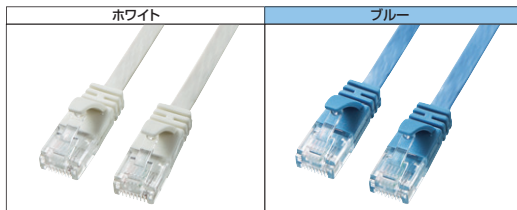

12 CAT6A LANケーブル

超フラットできれいに配線できる、CAT6AフラットLANケーブル。

KB-FL6Aシリーズ カテゴリ6AフラットLANケーブル

ケーブル長	税抜価格	品番 JAN	品番 JAN
0.5m	¥960	KB-FL6A-005W 4969887 753361	KB-FL6A-005BL 4969887 753286
1m	¥1,100	KB-FL6A-01W 4969887 753378	KB-FL6A-01BL 4969887 753293
2m	¥1,260	KB-FL6A-02W 4969887 753385	KB-FL6A-02BL 4969887 753309
3m	¥1,660	KB-FL6A-03W 4969887 753392	KB-FL6A-03BL 4969887 753316
5m	¥2,060	KB-FL6A-05W 4969887 753408	KB-FL6A-05BL 4969887 753323
7m	¥2,600		KB-FL6A-07BL 4969887 753330
10m	¥3,200		KB-FL6A-10BL 4969887 753347
15m	¥4,300		KB-FL6A-15BL 4969887 753354

特長・仕様

- ●厚さ1.4mmのフラットタイプで、カーペット下やドアの隙間の配線にも最適です。
- ●エンハンストカテゴリ5の5.0倍、カテゴリ6の2.0倍の伝送帯域500MHzを実現、余裕の伝送特性でエラーを防ぐ高性能LANケーブルです。
- ●10ギガビットイーサネット(10G BASE-T)にも完全対応しているため、超高速ネットワーク環境でも使用可能です。
- ●屈曲性に優れた高弾力PVC製ケーブルを採用、断線しにくいケーブルです。
- ●火災の延焼原因になりにくい難燃素材を使用しています。

- ■コネクタ形状RJ-45スリムコネクタ(ツメ折れ防止カバー付き)
- ■ケーブル構造:より線、ストレート全結線
- ■ケーブル直径:1.4×6.0mm
- ■対応伝送帯域:カテゴリ6A(10GBASE-T)、カテゴリ6(1000BASE-TX)、カテゴリ5e(1000BASE-T)、カテゴリ5(100BASE-TX)、カテゴリ3(10BASE-T)適合
- ■パッケージサイズ:
  KB-FL6A-005シリーズ/W146×D15×H200mm
  KB-FL6A-01シリーズ/W145×D12×H198mm
  KB-FL6A-02シリーズ/W146×D20×H200mm
  KB-FL6A-03シリーズ/W146×D25×H200mm
  KB-FL6A-05シリーズ/W198×D25×H243mm
  KB-FL6A-07BL/W198×D30×H243mm
  KB-FL6A-10BL/W198×D35×H243mm
  KB-FL6A-15BL/W224×D35×H279mm