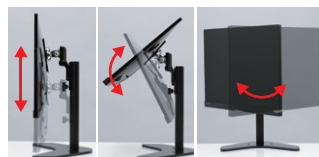

デスクにそのまま設置できる置き型アーム。

CR-LA1601 液晶モニタスタンド ¥12,500(税抜価格)

CR-LA1602 液晶モニタスタンド ¥19,500(税抜価格)

CR-LA1601
4969887 192146

CR-LA1602
4969887 192153

特長・仕様

- ブラケットが取外せるので、ディスプレイが簡単に取付けできます。

サイズ・重量	W298(398)xD202(252)xH395.5(795.5)mm・2.8(4.75)kg
梱包	1個/320(770)x220(265)x95(117)mm・3(5)kg