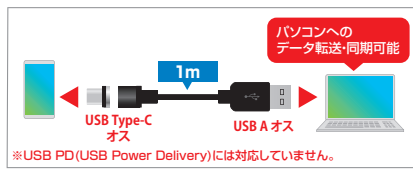

KU-MGDCA1 4969887 762936

特長・仕様

- ●充電だけでなくパソコンと接続して同期やデータ転送にも使えます。
- ●磁石の力で近付けるだけで接続できるので、スマートフォンなどの充電が簡単です。
- ●コネクタの抜き差しによる損傷を防止します。
- ●QuickCharge規格での急速充電にも対応しています。*QuickCharge規格でのご利用の場合最大電流2A以下でご利用ください。*2Aを超える充電には使用しないでください。

8月下旬発売予定