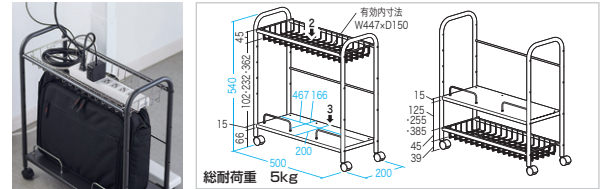

※()内はCR-LA1602 ※1:固定用ネジは固定箇所材をご確認ください。別途ご購入ください。

17 配線収納マルチワゴン

デスク下のタップ・ケーブルやカバン、ファイルなどの収納に便利。

CB-WG1 配線収納マルチワゴン ¥7,800(税抜価格)

特長・仕様

- デスク周りのケーブル、タップなどがすっきり収納できます。
- ケーブル、タップを収納する部分はワイヤーバスケット式になっており、ホコリがたまりにくい構造となっております。