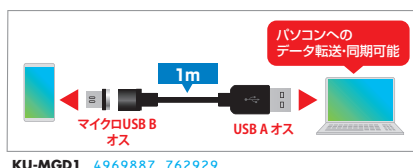

KU-MGD1 4969887 762929