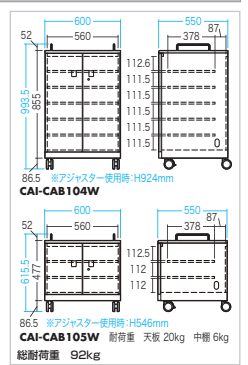

サイズ・重量	W500×D200×H540mm(キャスター含む)・約2.5kg
梱包	1個口/605×246×97mm・約3.2kg
出荷形態	ノックダウン組立式
材質	フレーム/スチール(エポキシ樹脂粉末塗装)+メッキ処理、カゴ/スチール(エポキシ樹脂粉末塗装)+メッキ処理

18 ノートパソコン収納キャビネット

15インチまでのノートパソコンを複数台収納できる。

CAI-CAB104W ノートパソコン収納キャビネット(12台収納) ¥95,800(税抜価格)

再生材料製品 送料 決済 組立 大物製品

品番	CAI-CAB104W	CAI-CAB105W
サイズ・重量	W600×D550×H993.5mm・43kg(キャスター取付け時)	W600×D550×H615.5mm・29.5kg(キャスター取付け時)
梱包	1個口/700×645×940mm・47kg	1個口/700×645×570mm・32kg
出荷形態	組立出荷 ※キャスター、アジャスター、取っ手はおまかせ取付け。	
材質	本体/スチール(エポキシ樹脂粉末塗装)、取っ手/スチール、天板/木製(バーティクルボード+メラミン化粧板)	
付属品	前扉用鍵×2個(150種類)、バックパネル用鍵×2個(150種類)、キャスター、アジャスター ※両取付けは不可。	