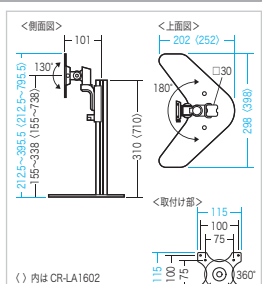

デスクにそのまま設置できる置き型アーム。

CR-LA1601 液晶モニタスタンド ¥12,500(税抜価格)

CR-LA1602 液晶モニタスタンド ¥19,500(税抜価格)

CR-LA1601
4969887 192146

CR-LA1602
4969887 192153

特長・仕様

- ブラケットが取外せるので、ディスプレイが簡単に取付けできます。

サイズ・重量	W298(398)xD202(252)xH395.5(795.5)mm・2.8(4.75)kg
梱包	1個/320(770)x220(265)x95(117)mm・3(5)kg