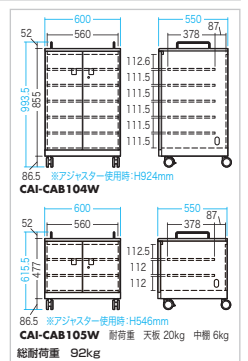

17 配線収納マルチワゴン

デスク下のタップ・ケーブルやカバン、ファイルなどの収納に便利。

CB-WG1 配線収納マルチワゴン ¥7,800(税抜価格)

特長・仕様

- デスク周りのケーブル、タップなどがすっきり収納できます。
- ケーブル、タップを収納する部分はワイヤーバスケット式になっており、ホコリがたまりにくい構造となっております。

サイズ・重量	W500×D200×H540mm(キャスター含む)・約2.5kg
梱包	1個口/605×246×97mm・約3.2kg
出荷形態	ノックダウン組立式
材質	フレーム/スチール(エポキシ樹脂粉末塗装)+メッキ処理、カゴ/スチール(エポキシ樹脂粉末塗装)+メッキ処理

18 ノートパソコン収納キャビネット

15インチまでのノートパソコンを複数台収納できる。

CAI-CAB104W ノートパソコン収納キャビネット(12台収納) ¥95,800(税抜価格)

CAI-CAB105W ノートパソコン収納キャビネット(6台収納) ¥75,800(税抜価格)

12台収納

6台収納

特長・仕様

- ノートパソコンを一括で複数台収納できる鍵付き保管庫です。(15インチ程度まで対応)
- 背面部には6個口タップが設置でき、機器を充電できます。
- 背面部は鍵付きのバックパネルになっており、配線作業やタップ取付け時にメンテナンスがしやすくなっています。
- 前面扉は機器の取出ししやすい、170°開く観音扉タイプです。
- 背面部の両側面にケーブル穴があり、本体を壁に近づけて設置しても配線がしやすいようになっています。

※キャスターは長距離の移動を想定したものではありません。(直径75mm)

※機板の取外しはできません。

再生材料製品 送料別 決済 組立出荷 大物製品

品番	CAI-CAB104W	CAI-CAB105W
サイズ・重量	W600×D550×H993.5mm・43kg(キャスター取付け時)	W600×D550×H615.5mm・29.5kg(キャスター取付け時)
梱包	1個口/700×645×940mm・47kg	1個口/700×645×570mm・32kg
出荷形態	組立出荷 ※キャスター、アジャスター、取っ手はおまかせ取付け。	
材質	本体/スチール(エポキシ樹脂粉末塗装)、取っ手/スチール、天板/木製(バーティクルボード+メラミン化粧板)	
付属品	前扉用鍵×2個(150種類)、バックパネル用鍵×2個(150種類)、キャスター、アジャスター ※両取付けは不可。	

19 電動上下昇降デスク

キャスター付きだから、デスクを使う場所までラクに移動できる。

ERD-CA8050LM キャスター付き電動上下昇降デスク ¥178,000(税抜価格)

特長・仕様

- 電動モーターにより天板位置を上下昇降させることができます。
- 天板のホルムアルデヒド放射基準値はF☆☆☆☆で、ホルムアルデヒドの放出量を軽減しています。

サイズ	W800×D500×H679~1329mm 電源ケーブル長/3.2m、天板昇降範囲/H679~1329mm
出荷形態	ノックダウン組立式
材質	天板/木製(バーティクルボード)+メラミン化粧板、脚フレーム/リフティングコラム・中間フレーム/スチール(エポキシ樹脂粉末塗装)