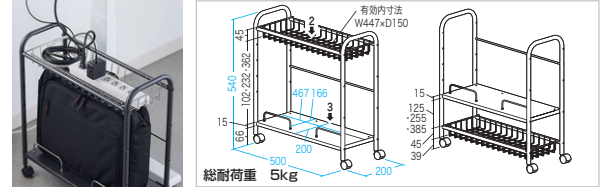

17 配線収納マルチワゴン

デスク下のタップ・ケーブルやカバン、ファイルなどの収納に便利。

CB-WG1 配線収納マルチワゴン ¥7,800(税抜価格)

特長・仕様

- デスク周りのケーブル、タップなどがすっきり収納できます。
- ケーブル、タップを収納する部分はワイヤーバスケット式になっており、ホコリがたまりにくい構造となっております。

サイズ・重量	W500×D200×H540mm(キャスター含む)・約2.5kg
梱包	1個口/605×246×97mm・約3.2kg
出荷形態	ノックダウン組立式
材質	フレーム/スチール(エポキシ樹脂粉末塗装)+メッキ処理、カゴ/スチール(エポキシ樹脂粉末塗装)+メッキ処理

18 ノートパソコン収納キャビネット

15インチまでのノートパソコンを複数台収納できる。

CAI-CAB104W ノートパソコン収納キャビネット(12台収納) ¥95,800(税抜価格)

CAI-CAB105W ノートパソコン収納キャビネット(6台収納) ¥75,800(税抜価格)

12台収納

6台収納

特長・仕様

- ノートパソコンを一括で複数台収納できる鍵付き保管庫です。(15インチ程度まで対応)
- 背面部には6個口タップが設置でき、機器を充電できます。
- 背面部は鍵付きのバックパネルになっており、配線作業やタップ取付け時にメンテナンスがしやすくなっています。
- 前面扉は機器の取出ししやすい、170°開く観音扉タイプです。
- 背面部の両側面にケーブル穴があり、本体を壁に近づけて設置しても配線がしやすいようになっています。

※キャスターは長距離の移動を想定したものではありません。(直径75mm)

※機板の取外しはできません。

再生材料製品 送料別 決済 組立出荷 大物製品

品番	CAI-CAB104W	CAI-CAB105W
サイズ・重量	W600×D550×H993.5mm・43kg(キャスター取付け時)	W600×D550×H615.5mm・29.5kg(キャスター取付け時)
梱包	1個口/700×645×940mm・47kg	1個口/700×645×570mm・32kg
出荷形態	組立出荷 ※キャスター、アジャスター、取っ手はおまかせ取付け。	
材質	本体/スチール(エポキシ樹脂粉末塗装)、取っ手/スチール、天板/木製(バーティクルボード+メラミン化粧板)	
付属品	前扉用鍵×2個(150種類)、バックパネル用鍵×2個(150種類)、キャスター、アジャスター ※両取付けは不可。	

19 電動上下昇降デスク

キャスター付きだから、デスクを使う場所までラクに移動できる。

ERD-CA8050LM キャスター付き電動上下昇降デスク ¥178,000(税抜価格)

特長・仕様

- 電動モーターにより天板位置を上下昇降させることができます。
- 天板のホルムアルデヒド放射基準値はF☆☆☆☆で、ホルムアルデヒドの放出量を軽減しています。

サイズ	W800×D500×H679~1329mm 電源ケーブル長/3.2m、天板昇降範囲/H679~1329mm
出荷形態	ノックダウン組立式
材質	天板/木製(バーティクルボード)+メラミン化粧板、脚フレーム/リフティングコラム・中間フレーム/スチール(エポキシ樹脂粉末塗装)