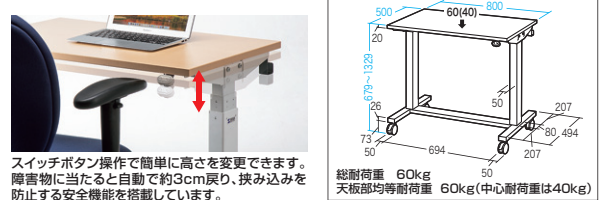

※キャスターは長距離の移動を想定したものではありません。(直径75mm)

※機板の取外しはできません。

再生材料製品 送料別 決済 組立出荷 大物製品

品番	CAI-CAB104W	CAI-CAB105W
サイズ・重量	W600×D550×H993.5mm・43kg(キャスター取付け時)	W600×D550×H615.5mm・29.5kg(キャスター取付け時)
梱包	1個口/700×645×940mm・47kg	1個口/700×645×570mm・32kg
出荷形態	組立出荷 ※キャスター、アジャスター、取っ手はおまかせ取付け。	
材質	本体/スチール(エポキシ樹脂粉末塗装)、取っ手/スチール、天板/木製(バーティクルボード+メラミン化粧板)	
付属品	前扉用鍵×2個(150種類)、バックパネル用鍵×2個(150種類)、キャスター、アジャスター ※両取付けは不可。	

19 電動上下昇降デスク

キャスター付きだから、デスクを使う場所までラクに移動できる。

ERD-CA8050LM キャスター付き電動上下昇降デスク ¥178,000(税抜価格)

特長・仕様

- 電動モーターにより天板位置を上下昇降させることができます。
- 天板のホルムアルデヒド放射基準値はF☆☆☆☆で、ホルムアルデヒドの放出量を軽減しています。

サイズ	W800×D500×H679~1329mm 電源ケーブル長/3.2m、天板昇降範囲/H679~1329mm
出荷形態	ノックダウン組立式
材質	天板/木製(バーティクルボード)+メラミン化粧板、脚フレーム/リフティングコラム・中間フレーム/スチール(エポキシ樹脂粉末塗装)