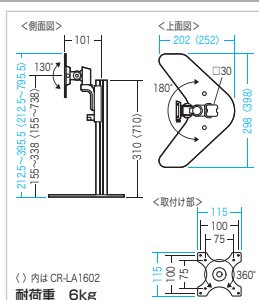

デスクにそのまま設置できる置き型アーム。

CR-LA1601 液晶モニタスタンド ¥12,500(税抜価格)

CR-LA1602 液晶モニタスタンド ¥19,500(税抜価格)

CR-LA1601
4969887 192146

CR-LA1602
4969887 192153

特長・仕様

- ブラケットが取外せるので、ディスプレイが簡単に取付けできます。

サイズ・重量	W298(398)×D202(252)×H395.5(795.5)mm・2.8(4.75)kg
梱包	1個/320(770)×220(265)×95(117)mm・3(5)kg

※()内はCR-LA1602 ※1:固定用ネジは固定箇所材質をご確認ください。別途ご購入ください。