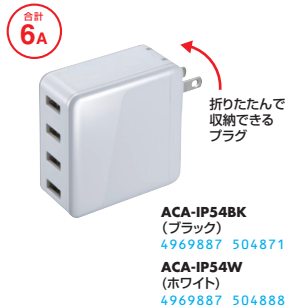

14 USB充電器

スマートフォンやタブレットなどを最大4台同時に充電、最大6Aの高出力タイプ。

ACA-IP54シリーズ USB充電器(4ポート・合計6A) オープン価格

特長・仕様

- USBポートを4ポート搭載しスマートフォン、タブレットなどの機器を4台同時に充電できるUSB充電器です。
- 自動判別機能を搭載しているため、接続されたAndroid端末、iOS端末を自動で判別し、それぞれの機器に合わせた最適な出力で充電します。

※電気用品安全法(PSE)技術基準適合品です。

定格入力	AC100~240V 50/60Hz	定格出力	DC5V/6A(4ポート合計最大)
サイズ・重量	W63xD30×H65mm(プラグ収納時・突起部除く)・約130g		
対応機種	各社タブレット・スマートフォンなど	パッケージサイズ	W85xD30×H175mm

15 カーチャージャー

Qualcomm® Quick Charge™ 3.0規格対応、スマートIC(自動認識)内蔵の車用急速充電器。

CAR-CHR72QU Quick Charge 3.0対応カーチャージャー(2ポート) ¥2,600(税抜価格)

特長・仕様

- 両ポートとも、接続機器を自動認識し、機器に合わせた最大出力で急速充電が行えます。

2台同時充電可能

定格入力	DC12V/24V
定格出力	Output1:DC5V/2.4A, Output2:DC5V/3A-DC9V/2A-DC12V/1.5A ※2ポート合計最大出力5.4A(DC5V時)
サイズ・重量	W28xD71×H28mm・約28g パッケージサイズ W100xD30.5×H180mm

16 タブレットスタンド・モニタースタンド

タテ・ヨコ自在で用途に合わせてサッと回転できる汎用タブレットスタンド。

MR-TABST15BK 汎用タブレットスタンド ¥3,800(税抜価格)

特長・仕様

- 360°回転式なので、WEB閲覧や動画視聴などシーンに合わせて縦向き、横向きの好きな角度で使用できます。
- 折りたたみできるので持ち運びや未使用時の収納にも場所を取りません。

サイズ・重量	W175xD140×H200mm・約448g
対応機種	7~13インチ程度のタブレット 総耐荷重 1kg
パッケージサイズ	W185xD70×H210mm