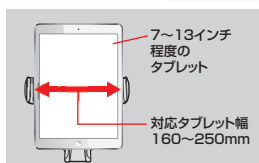

CAR-CHR72QU Quick Charge 3.0対応カーチャージャー(2ポート) ¥2,600(税抜価格)

特長・仕様

- 両ポートとも、接続機器を自動認識し、機器に合わせた最大出力で急速充電が行えます。

2台同時充電可能

定格入力	DC12V/24V
定格出力	Output1:DC5V/2.4A, Output2:DC5V/3A-DC9V/2A-DC12V/1.5A ※2ポート合計最大出力5.4A(DC5V時)
サイズ・重量	W28xD71×H28mm・約28g パッケージサイズ W100xD30.5×H180mm

16 タブレットスタンド・モニタースタンド

タテ・ヨコ自在で用途に合わせてサッと回転できる汎用タブレットスタンド。

MR-TABST15BK 汎用タブレットスタンド ¥3,800(税抜価格)

特長・仕様

- 360°回転式なので、WEB閲覧や動画視聴などシーンに合わせて縦向き、横向きの好きな角度で使用できます。
- 折りたたみできるので持ち運びや未使用時の収納にも場所を取りません。

サイズ・重量	W175xD140×H200mm・約448g
対応機種	7~13インチ程度のタブレット 総耐荷重 1kg
パッケージサイズ	W185xD70×H210mm

デスクにそのまま設置できる置き型アーム。

CR-LA1601 液晶モニタスタンド ¥12,500(税抜価格)

CR-LA1602 液晶モニタスタンド ¥19,500(税抜価格)

CR-LA1601
4969887 192146

CR-LA1602
4969887 192153

特長・仕様

- ブラケットが取外せるので、ディスプレイが簡単に取付けできます。

サイズ・重量	W298(398)×D202(252)×H395.5(795.5)mm・2.8(4.75)kg
梱包	1個/320(770)×220(265)×95(117)mm・3(5)kg