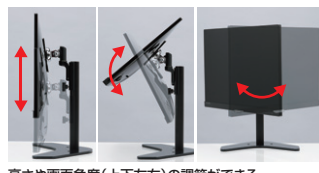

16 タブレットスタンド・モニタースタンド

タテ・ヨコ自在で用途に合わせてサッと回転できる汎用タブレットスタンド。

MR-TABST15BK 汎用タブレットスタンド ¥3,800(税抜価格)

特長・仕様

- 360°回転式なので、WEB閲覧や動画視聴などシーンに合わせて縦向き、横向きの好きな角度で使用できます。
- 折りたたみできるので持ち運びや未使用時の収納にも場所を取りません。

サイズ・重量	W175xD140×H200mm・約448g
対応機種	7~13インチ程度のタブレット 総耐荷重 1kg
パッケージサイズ	W185xD70×H210mm

デスクにそのまま設置できる置き型アーム。

CR-LA1601 液晶モニタスタンド ¥12,500(税抜価格)

CR-LA1602 液晶モニタスタンド ¥19,500(税抜価格)

CR-LA1601
4969887 192146

CR-LA1602
4969887 192153

特長・仕様

- ブラケットが取外せるので、ディスプレイが簡単に取付けできます。

サイズ・重量	W298(398)×D202(252)×H395.5(795.5)mm・2.8(4.75)kg
梱包	1個/320(770)×220(265)×95(117)mm・3(5)kg