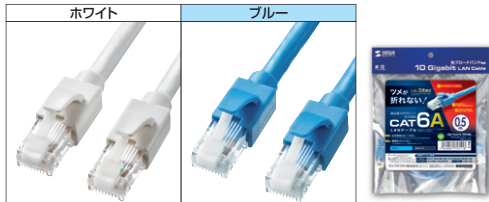

7 CAT6A LANケーブル

超高速10ギガビットイーサネット完全対応、CAT6A LANケーブル。

RoHS 10G BASE-T 1000BASE-TX 単線 ツメ折れ防止カバー付 ツメ折れ防止コネクタ

KB-T6ATSシリーズ カテゴリ6A LANケーブル

ケーブル長	税抜価格	品番 JAN	品番 JAN	パッケージサイズ(mm)
0.5m	¥800	KB-T6ATS-005W 4969887 753217	KB-T6ATS-005BL 4969887 753118	W146xD15×H200
1m	¥960	KB-T6ATS-01W 4969887 753224	KB-T6ATS-01BL 4969887 753125	W146xD20×H200
2m	¥1,100	KB-T6ATS-02W 4969887 753231	KB-T6ATS-02BL 4969887 753132	W198xD20×H243
3m	¥1,460	KB-T6ATS-03W 4969887 753248	KB-T6ATS-03BL 4969887 753149	W198xD30×H243
5m	¥2,000	KB-T6ATS-05W 4969887 753255	KB-T6ATS-05BL 4969887 753156	W224xD20×H279
7m	¥2,500	KB-T6ATS-07W 4969887 753262	KB-T6ATS-07BL 4969887 753163	W224xD30×H279
10m	¥3,100	KB-T6ATS-10W 4969887 753279	KB-T6ATS-10BL 4969887 753170	W360xD30×H300
15m	¥4,500		KB-T6ATS-15BL 4969887 753187	W360xD40×H300
20m	¥5,600		KB-T6ATS-20BL 4969887 753194	W360xD50×H300
30m	¥8,000		KB-T6ATS-30BL 4969887 753200	W360xD60×H300

特長・仕様

1. ●曲げても折れないナイロン製ツメと弾力性に優れたPVC(ポリ塩化ビニル)製ツメ折れ防止カバー、性能が見える透明構造ポリカーボネートコネクタで、信頼の三重構造です。
   - ●エンハンストカテゴリ5の5.0倍、カテゴリ6の2.0倍の伝送帯域を実現、余裕の伝送特性でエラーを防ぐ高性能LANケーブルです。
   - ●10ギガビットイーサネットにも完全対応しているため、これからの超高速ネットワークにも対応できます。
   - ●ケーブル内には十字介在が入っており、信号性同士の電磁波干渉を防ぎ、電気特性の大幅安定を実現します。
   - ●火災の延焼原因になりにくい難燃素材を使用しています。
2. ■コネクタ形状:RJ-45ツメ折れ防止コネクタ(ツメ折れ防止カバー付き)
   ■ケーブル構造:単線、ストレート全結線
   ■ケーブル直径:7.1mm
   ■対応伝送帯域:カテゴリ6A(10GBASE-T)、カテゴリ6(1000BASE-TX)、カテゴリ5e(1000BASE-T)、カテゴリ5(100BASE-TX)、カテゴリ3(10BASE-T)適合
   ■対応環境(機器):FTTHモデム、ADSLモデム、CATVモデム、デジタルテレビ、ハードディスクレコーダ(RJ-45ポートを持つ機種)、INS64(30m以下)対応