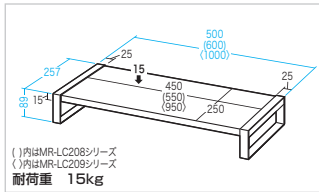

## 16 スチール製机上ラック

丈夫なスチール製机上ラック。机上の空間を有効活用。

MR-LCシリーズ スチール製机上ラック

組立  
出荷

品番	W500mm		W600mm		W1000mm	
	MR-LC207BK (ブラック)	MR-LC207W (ホワイト)	MR-LC208BK (ブラック)	MR-LC208W (ホワイト)	MR-LC209BK (ブラック)	MR-LC209W (ホワイト)
税抜価格	¥9,800		¥10,800		¥11,800	
サイズ・重量	W500×D257×H89mm・2.26kg		W600×D257×H89mm・2.54kg		W1000×D257×H89mm・3.8kg	
梱包	1個口/600×286×103mm・2.78kg		1個口/700×286×103mm・3.24kg		1個口/1100×286×103mm・4.8kg	
JAN	4969887 191903	4969887 191910	4969887 191927	4969887 191934	4969887 191941	4969887 191958