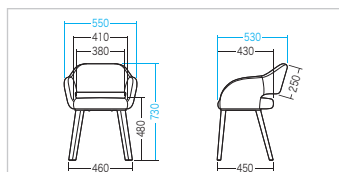

特長・仕様

- ●丸みのあるオシャレなフォルムと、ぬくもりを感じる木製脚が空間を優しく演出します。

サイズ・重量	W550×D530×H730mm・7.3kg
梱包	1個口/580×560×510mm・9.2kg
出荷形態	ノックダウン組立式
材質	脚/木製(タモ材、ケヤキ)、主要成形部品/木製合板 クッション材/ウレタンフォーム、張地/布張り・ポリエステル