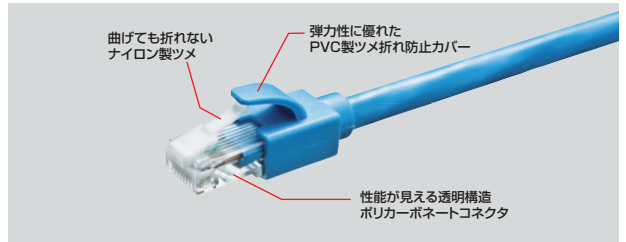

特長・仕様

- 抜き差しが多い機器のプラグは、正面に差し込み、ほとんど差し込まないのプラグは背面に差して使用できます。
- 正面にはUSBポートが2つあり、スマホやタブレットの充電にも簡単に使えます。
- 安全を考慮したブレーカー内蔵の一括集中スイッチ付きで、一括のON・OFFが可能です。
- オフィス用デスクに合うスマートな仕上がりになっています。

定格容量	14A・100V(1400Wまで)	USBポート	2ポート(正面のみ2ポート)
USB出力	DC5V・2.4A(合計)	プラグ仕様	2P(絶縁キャップ付きスイングプラグ)
差込口	2P・4個口(正面2個口、背面2個口)	電源コード長	3m
本体サイズ	W182.5×D80×H46mm(クランプを除く)		
パッケージサイズ	W165×D80×H320mm		

## 7 CAT6A LANケーブル

超高速10ギガビットイーサネット完全対応、CAT6A LANケーブル。

RoHS 10G BASE-T 1000BASE-TX 単線 ツメ折れ防止カバー付 ツメ折れ防止コネクタ

**KB-T6ATSシリーズ** カテゴリ6A LANケーブル

ケーブル長	税抜価格	品番 JAN	品番 JAN	パッケージサイズ(mm)
0.5m	¥800	<b>KB-T6ATS-005W</b> 4969887 753217	<b>KB-T6ATS-005BL</b> 4969887 753118	W146xD15×H200
1m	¥960	<b>KB-T6ATS-01W</b> 4969887 753224	<b>KB-T6ATS-01BL</b> 4969887 753125	W146xD20×H200
2m	¥1,100	<b>KB-T6ATS-02W</b> 4969887 753231	<b>KB-T6ATS-02BL</b> 4969887 753132	W198xD20×H243
3m	¥1,460	<b>KB-T6ATS-03W</b> 4969887 753248	<b>KB-T6ATS-03BL</b> 4969887 753149	W198xD30×H243
5m	¥2,000	<b>KB-T6ATS-05W</b> 4969887 753255	<b>KB-T6ATS-05BL</b> 4969887 753156	W224xD20×H279
7m	¥2,500	<b>KB-T6ATS-07W</b> 4969887 753262	<b>KB-T6ATS-07BL</b> 4969887 753163	W224xD30×H279
10m	¥3,100	<b>KB-T6ATS-10W</b> 4969887 753279	<b>KB-T6ATS-10BL</b> 4969887 753170	W360xD30×H300
15m	¥4,500		<b>KB-T6ATS-15BL</b> 4969887 753187	W360xD40×H300
20m	¥5,600		<b>KB-T6ATS-20BL</b> 4969887 753194	W360xD50×H300
30m	¥8,000		<b>KB-T6ATS-30BL</b> 4969887 753200	W360xD60×H300

### 特長・仕様

- 曲げても折れないナイロン製ツメと弾力性に優れたPVC(ポリ塩化ビニル)製ツメ折れ防止カバー、性能が見える透明構造ポリカーボネートコネクタで、信頼の三重構造です。
  - エンハンストカテゴリ5の5.0倍、カテゴリ6の2.0倍の伝送帯域を実現、余裕の伝送特性でエラーを防ぐ高性能LANケーブルです。
  - 10ギガビットイーサネットにも完全対応しているため、これからの超高速ネットワークにも対応できます。
  - ケーブル内には十字介在が入っており、信号性同士の電磁波干渉を防ぎ、電気特性の大幅安定を実現します。
  - 火災の延焼原因になりにくい難燃素材を使用しています。
- コネクタ形状:RJ-45ツメ折れ防止コネクタ(ツメ折れ防止カバー付き)  
 ■ケーブル構造:単線、ストレート全結線  
 ■ケーブル直径:7.1mm  
 ■対応伝送帯域:カテゴリ6A(10GBASE-T)、カテゴリ6(1000BASE-TX)、カテゴリ5e(1000BASE-T)、カテゴリ5(100BASE-TX)、カテゴリ3(10BASE-T)適合  
 ■対応環境(機器):FTTHモデム、ADSLモデム、CATVモデム、デジタルテレビ、ハードディスクレコーダ(RJ-45ポートを持つ機種)、INS64(30m以下)対応