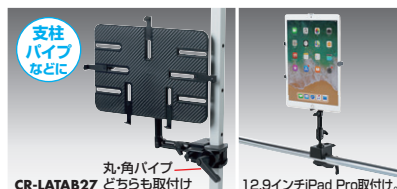

CR-LATAB26

12.9インチiPad Pro取付け。耐荷重 1.5kg

CR-LATAB27

どちらも取付け。12.9インチiPad Pro取付け。耐荷重 1.5kg