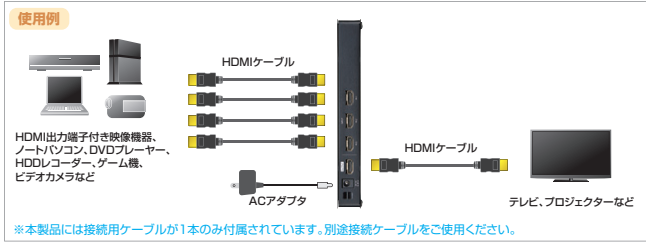

## 4 HDMI切替器

最大4K2K (4096×2160) @60Hz解像度のHDMI信号に対応した4入力1出力のHDMI切替器。

**SW-HDR41H** ¥16,000 (税抜価格) **4:1**

4K・HDR・HDCP2.2対応HDMI切替器(4入力・1出力)

4969887 593721

4K  
対応

前面

背面