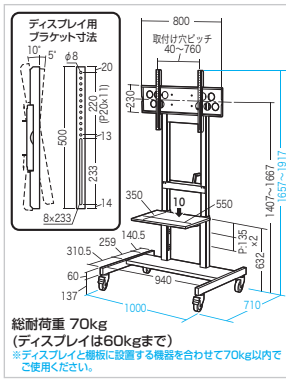

## 14 ディスプレイスタンド

ハンドルを回すだけで、ディスプレイの高さを好きな位置に設定できる。

- CR-PL30BK** 55~65型対応手動上下昇降液晶ディスプレイスタンド **¥88,000**(税抜価格)

4969887 192078

ハンドルを回すだけで、高さを1657~1917mmまで自由に調節できる。

### 特長・仕様

- 55~65型程度までのディスプレイの搭載が可能です。
- 専用ハンドルを使ってディスプレイ位置を上下昇降させることができます。
- ブラケット中心位置が1407~1667mmで可動します。
- VESA取付け100×100, 200×100, 200×200, 300×300, 400×200, 400×300, 400×400, 600×400, 684×300, 684×400mmに対応しています。
- DVDプレーヤーなどの機器が設置できる棚板を1枚標準で装備しており、取付け位置が3段階で変更できます。

ハンドルで高さ調節。  
 ディスプレイを見やすい角度に調節できる。

サイズ・重量	W1000×D710×H1657~1917mm・38.4kg
梱包	2個口/1035×720×75mm・22kg, 1310×515×120mm・21.2kg
出荷形態	ノックダウン組立式
付属品	ディスプレイ取付けネジ(M6×16, M6×30, M8×16, M8×30-各4本ずつ)