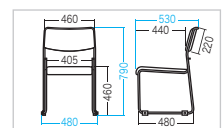

特長・仕様

1. ●座面・背もたれにビニールレザーを使用していますので、汚れても拭き取りやすくなっています。
   - ●最大10台までスタッキング可能です。
   - ●左右に並べて連結可能です。
2. ※組立て済みですぐにご使用いただけます。

サイズ・重量	外寸・重量/W480×D530×H790mm・4.5kg、背もたれ/W460×H220mm、座面(座面調節)/W405×D440mm(H460mm)
梱包	1個口(4脚セット)/580×495×930mm・20kg
出荷形態	組立出荷
材質	張地/ビニールレザー 主要成形部品/スチール、PP(ポリプロピレン)、クッション材/ウレタンフォーム
耐荷重量	座面/80kg
機能	スタッキング機能(10台まで)、左右連結可能

オフィスでのリフレッシュスペースにピッタリのチェア。

SNC-T152シリーズ 各¥16,800(税抜価格)

リフレッシュチェア

大物
製品