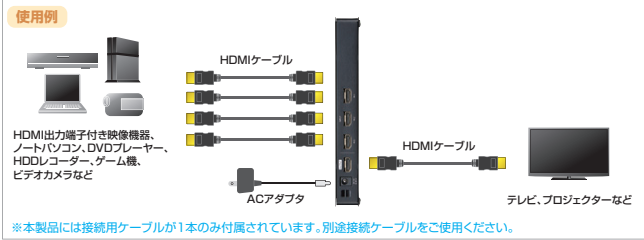

## 4 HDMI切替器

最大4K2K (4096×2160) @60Hz解像度のHDMI信号に対応した4入力1出力のHDMI切替器。

**SW-HDR41H** ¥16,000 (税抜価格) **4:1**

4K・HDR・HDCP2.2対応HDMI切替器(4入力・1出力)

4969887 593721

4K  
対応

前面

背面

**4K/60Hz HDR** **Full HD 1080** **HD CP** **HDCP 2.2/1.4** 対応

**6月中旬発売予定**

特長・仕様

- HDMI機器4台の映像・音声を1台の4Kディスプレイや4Kプロジェクター等に簡単に切替出力できるHDMI切替器です。
- 4K/4096×2160(60Hz、4:4:4)に対応しており、映画やゲームなどの美しく高精細なHDMI信号を出力できます。
- 高輝度HDR(ハイダイナミックレンジ)、HDCP2.2に対応しています。
- PlayStation 4 Pro®の4K/60Hz(4:4:4)・HDR出力にも対応しています。
- Nintendo Switch™にも対応しています。
- ボタン切替えによるポート選択をする完全手動切替タイプです。

- 最大約5mの音声を集音する高感度マイクを搭載したUSBマイクです。
- エコーキャンセリング機能付きです。
- Skypeなどのインターネット通話に対応しています。
- しっかりした重みのあるメタルハウジングです。

形式	コンデンサタイプ	指向性	無(全)指向性/単一指向性の切替式
集音範囲	無(全)指向性:最大約5m/360°、単一指向性:最大約5m/約130°		
周波数特性	20~20,000Hz		
入力感度	-35dB±3dB(OdB=1V/Pa,1kHz)、-55dB±3dB(OdB=1V/uBar at 1kHz)		
サイズ・重量	W50×D50×H143mm、約390g	コネクタ形状	USB Aコネクタオス(USB2.0/1.1両対応)
ケーブル長	約1.5m	付属品	スタンド、USBケーブル、取扱説明書
対応機種	Windows搭載(DOS/V)パソコン、Apple Macシリーズ※標準でUSBポートを持つ機種。		
対応OS	Windows 10-8.1-8-7-Vista-XP、macOS 10.12、Mac OS X 10.0~10.11、Mac OS 9.2~9.2.2		
パッケージサイズ	W240×D70×H205mm		

定格容量	14A・100V(1400Wまで)	USBポート	2ポート(正面のみ2ポート)
USB出力	DC5V・2.4A(合計)	プラグ仕様	2P(絶縁キャップ付きスイングプラグ)
差込口	2P・4個口(正面2個口、背面2個口)	電源コード長	3m
本体サイズ	W182.5×D80×H46mm(クランプを除く)		
パッケージサイズ	W165×D80×H320mm		