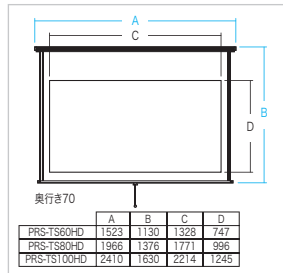

奥行70

	A	B	C	D
PRS-TS60HD	1523	1130	1328	747
PRS-TS80HD	1966	1376	1771	996
PRS-TS100HD	2410	1630	2214	1245

特長・仕様

5月中旬発売予定

- ●吊り下げ式のプロジェクタースクリーンです。金具などを使って天井や壁に固定できます。
  ※スクリーンの取付けは必ず専門の取付け工事業者にご依頼ください。
- ●スクリーンを引き出すと任意の位置で固定できます。固定位置から少し下に引くと収納します。
- ●スクリーンの収納時にゆっくり引き込む、スロー巻き上げタイプです。

品番	PRS-TS60HD	PRS-TS80HD	PRS-TS100HD
税抜価格	¥23,800	¥33,800	¥43,800
サイズ・重量	W1523×D70×H1130mm・4.9kg	W1966×D70×H1376mm・6.6kg	W2410×D70×H1630mm・8.4kg
収納時サイズ	W1523×D70×H110mm	W1966×D70×H110mm	W2410×D70×H110mm
スクリーン露出サイズ	1328×747mm	1771×996mm	2214×1245mm
対角線サイズ	60型相当	80型相当	100型相当
材質	マット系		
JAN	4969887 885826	4969887 885833	4969887 885840