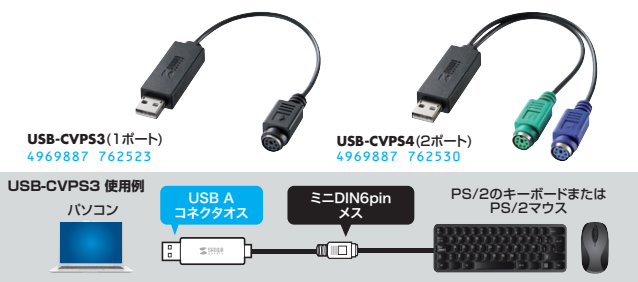

2 USB Type-C ハブ

USB 3.1 Gen1/USB 2.0ポートが付いたコンボハブ。
USB-3TCH7シリーズ 各¥2,200(税抜価格)
 USB Type-C コンボハブ(4ポート)

特長・仕様 5月下旬発売予定

- Type-Cコネクタ搭載で、Type-Cポート対応のパソコンなどに使用できます。

インターフェース規格	USB仕様 Ver.3.1準拠(USB Ver3.0/2.0/1.1 上位互換)		
通信速度	5Gbps(USB3.1 Gen1)/480Mbps/12Mbps/1.5Mbps(理論)	電源	バスパワー
供給電流	最大850mA(全4ポート合計)	サイズ・重量	約W111.4xD34.7xH10.5mm・約39.2g
ケーブル長	約15cm	対応機種	<パソコン> Windows搭載(DOS/V)パソコン、Apple Macシリーズ ※USBポート(Type-C・MS)を持つ機種 <周辺機器> USB Aタイプコネクタオスを持っている機器
対応OS	Windows 10・8.1・8・7、macOS 10.12~10.13、Mac OS X 10.10~10.11		
パッケージサイズ	W110xD14xH170mm		

USB PD対応のUSB Type-Cポート付きUSBハブ。
USB-3TCH8BK ¥5,800(税抜価格)
 USB Type-C ハブ

特長・仕様 5月下旬発売予定

- Type-Cコネクタ搭載で、Type-Cポート対応のパソコンなどに使用できます。

インターフェース規格	USB仕様 Ver.3.1準拠(USB Ver3.0/2.0/1.1 上位互換)		
通信速度	5Gbps(USB3.1 Gen1)/480Mbps/12Mbps/1.5Mbps(理論)	電源	バスパワー
供給電流	最大850mA(全4ポート合計)	サイズ・重量	約W110xD33xH10.5mm・約42g
ケーブル長	約15cm	対応機種	<パソコン> Windows搭載(DOS/V)パソコン、Apple Macシリーズ ※USBポート(Type-C・MS)を持つ機種
対応OS	Windows 10・8.1・8・7、macOS 10.12~10.13、Mac OS X 10.10~10.11		
パッケージサイズ	W140xD18xH170mm		

3 リピーターケーブル

最大30m延長できるハイパワーUSB延長リピーターケーブル。
KB-USB-R230 ¥12,800(税抜価格) 5月中旬発売予定
 30m延長USBアクティブリピーターケーブル

USBケーブルの規格(機器間最長ケーブル長5m)を超えて、30mまで延長できるハイパワーリピーターケーブル。

特長・仕様 5月中旬発売予定

- 減衰したUSB信号を復元する信号増幅補正回路を内蔵することで最大30mの延長を実現しています。

4 USB-PS/2変換コンバータ

USBポートを持つパソコンと、PS/2マウスやPS/2キーボードを接続できるコンバータ。
USB-CVPSシリーズ USB-PS/2変換コンバータ 5月下旬発売予定

特長・仕様 5月下旬発売予定

- 使い慣れたPS/2マウスやPS/2キーボードをUSB接続で使用することができ、PS/2ポートを搭載しないパソコンでも使えるようになります。

品番	USB-CVPS3(1ポート)	USB-CVPS4(2ポート)
税抜価格	¥2,200	¥2,400
インターフェース規格	USB仕様 Ver.1.1準拠	
コネクタ	USB Aコネクタオス - ミニDIN6pinメス USB Aコネクタオス - ミニDIN6pinメスx2	
ケーブル長	約14cm(コネクタ含まず)	
重量	約55g	約70g
対応機種	各社DOS/Vパソコン マウス:PS/2マウスインターフェースに準拠したマウス キーボード:PS/2キーボードインターフェースに準拠したキーボード	
対応OS	Windows 10・8.1・8(64bit/32bit)・7(64bit/32bit)・Vista・XP	
パッケージサイズ	W110xD18xH210mm	