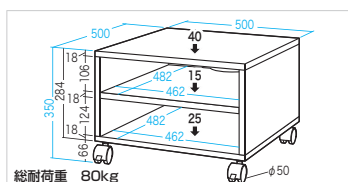

12 ERD-Tシリーズ用引き出し

電動昇降デスクERD-Tシリーズ用オプション引き出し。

組立
出荷

ERD-TDRシリーズ ERD-Tシリーズ用引き出し

特長・仕様

●ERD-Tシリーズ用引き出しです。

※ERD-T10070には大・小のいずれか1台のみ(中央)しか取付けできません。

品番	ERD-TDR1(大)	ERD-TDR2(小)
税抜価格	¥18,500	¥17,500
サイズ	W510×D260×H49mm	W400×D260×H49mm
有効内寸	W467×D232×H32mm	W357×D232×H32mm
梱包	1個口	
出荷形態	組立出荷※本体へはお客様取付け	
材質	スチール(メラミン焼付塗装)	

電動昇降デスク 発売中

ERD-T series

高さ分かるインジケータ付き。

座りすぎ作業を軽減。電動昇降で素早く立ち、座りの姿勢を取れる電動昇降デスク。

ERD-T10070 (W1000×D700mm)

¥175,000 (税抜価格)

4969887 635988

■サイズ:W1000×D700×H700~1200mm

ERD-T12070 (W1200×D700mm)

¥185,000 (税抜価格)

4969887 635995

■サイズ:W1200×D700×H700~1200mm

13 プロジェクタースクリーン

吊り下げ式でスロー巻き上げタイプのプロジェクタースクリーン。

60型 PRS-TS60HD
80型 PRS-TS80HD
100型 PRS-TS100HD
大物
製品

PRS-TS〇HDシリーズ

プロジェクタースクリーン(吊り下げ式)

アスペクト比
16:9

	A	B	C	D
PRS-TS60HD	1523	1130	1328	747
PRS-TS80HD	1966	1376	1771	996
PRS-TS100HD	2410	1630	2214	1245

特長・仕様

5月中旬発売予定

- ●吊り下げ式のプロジェクタースクリーンです。金具などを使って天井や壁に固定できます。
  ※スクリーンの取付けは必ず専門の取付け工事業者にご依頼ください。
- ●スクリーンを引き出すと任意の位置で固定できます。固定位置から少し下に引くと収納します。
- ●スクリーンの収納時にゆっくり引き込む、スロー巻き上げタイプです。

品番	PRS-TS60HD	PRS-TS80HD	PRS-TS100HD
税抜価格	¥23,800	¥33,800	¥43,800
サイズ・重量	W1523×D70×H1130mm・4.9kg	W1966×D70×H1376mm・6.6kg	W2410×D70×H1630mm・8.4kg
収納時サイズ	W1523×D70×H110mm	W1966×D70×H110mm	W2410×D70×H110mm
スクリーン露出サイズ	1328×747mm	1771×996mm	2214×1245mm
対角線サイズ	60型相当	80型相当	100型相当
材質	マット系		
JAN	4969887 885826	4969887 885833	4969887 885840

14 プリンタースタンド

デスクとの併設に最適な高さを抑えたプリンタースタンド。

LPS-T112 ¥19,800 (税抜価格)

レーザープリンタースタンド

総耐荷重 80kg

特長・仕様

5月中旬発売予定

- ●デスクの隣に設置すれば、離席しなくてもプリントアウトした用紙を取ることが出来ます。
- ●背面にはケーブル口が上下にあり配線が容易です。
- ●中棚は可変構造になっており、カートリッジや用紙などが収納できます。

サイズ・重量	W500×D500×H350mm・13.5kg
梱包	1個口/593×550×125mm・14.8kg
出荷形態	ノックダウン組立式
材質	キャビネット・棚板/木製(メラミン化粧板)