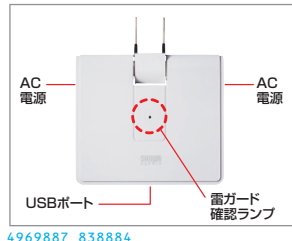

特長・仕様

- ●USB充電機能付き(最大出力2.4A)でタブレットも充電できます。
- ●トラッキング火災予防絶縁キャップ付きのスイングプラグを採用しています。
- ●持ち運びに便利なコンパクトサイズで平型のモバイルタップです。
- ●電源コンセントが左右に2個口あり、コンセントを塞がずに使用できます。
- ●雷ガード機能付きで、作動中はランプが点灯します。

5月中旬発売予定

定格容量	14A・125V(1400Wまで)	USBポート	1ポート
USB出力	DC5V・2.4A	プラグ仕様	2P(絶縁キャップ付きスイングプラグ)
差込口	2P・2個口	バリスタ電圧	240V
制限電圧	395V	サージ耐量	2500A
サイズ・重量	W68×D14×H60mm・約58g	パッケージサイズ	W108×D17×H215mm

10 DVD・CDケース・セキュリティ

手軽に書き込める紙製のDVD・CDスリーブケース。

FCD-PS〇NWW シリーズ
DVD・CDペーパースリーブケース(窓なしタイプ)