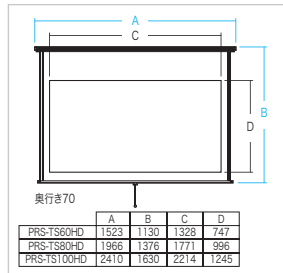

ERD-T12070 (W1200×D700mm)

¥185,000 (税抜価格)

4969887 635995

■サイズ:W1200×D700×H700~1200mm

13 プロジェクタースクリーン

吊り下げ式でスロー巻き上げタイプのプロジェクタースクリーン。

60型 PRS-TS60HD
80型 PRS-TS80HD
100型 PRS-TS100HD
大物
製品

PRS-TS〇HDシリーズ

プロジェクタースクリーン(吊り下げ式)

アスペクト比
16:9

PRS-TS100HD

収納時

奥行70

	A	B	C	D
PRS-TS60HD	1523	1130	1328	747
PRS-TS80HD	1966	1376	1771	996
PRS-TS100HD	2410	1630	2214	1245

特長・仕様

5月中旬発売予定

- 吊り下げ式のプロジェクタースクリーンです。金具などを使って天井や壁に固定できます。
※スクリーンの取付けは必ず専門の取付け工事業者にご依頼ください。
- スクリーンを引き出すと任意の位置で固定できます。固定位置から少し下に引くと収納します。
- スクリーンの収納時にゆっくり引き込む、スロー巻き上げタイプです。

取付け部分

品番	PRS-TS60HD	PRS-TS80HD	PRS-TS100HD
税抜価格	¥23,800	¥33,800	¥43,800
サイズ・重量	W1523×D70×H1130mm・4.9kg	W1966×D70×H1376mm・6.6kg	W2410×D70×H1630mm・8.4kg
収納時サイズ	W1523×D70×H110mm	W1966×D70×H110mm	W2410×D70×H110mm
スクリーンサイズ	1328×747mm	1771×996mm	2214×1245mm
対角線サイズ	60型相当	80型相当	100型相当
材質	マット系		
JAN	4969887 885826	4969887 885833	4969887 885840