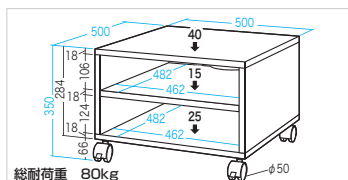

- 吊り下げ式のプロジェクタースクリーンです。金具などを使って天井や壁に固定できます。
※スクリーンの取付けは必ず専門の取付け工事業者にご依頼ください。
- スクリーンを引き出すと任意の位置で固定できます。固定位置から少し下に引くと収納します。
- スクリーンの収納時にゆっくり引き込む、スロー巻き上げタイプです。

取付け部分

品番	PRS-TS60HD	PRS-TS80HD	PRS-TS100HD
税抜価格	¥23,800	¥33,800	¥43,800
サイズ・重量	W1523×D70×H1130mm・4.9kg	W1966×D70×H1376mm・6.6kg	W2410×D70×H1630mm・8.4kg
収納時サイズ	W1523×D70×H110mm	W1966×D70×H110mm	W2410×D70×H110mm
スクリーンサイズ	1328×747mm	1771×996mm	2214×1245mm
対角線サイズ	60型相当	80型相当	100型相当
材質	マット系		
JAN	4969887 885826	4969887 885833	4969887 885840

14 プリンタースタンド

デスクとの併設に最適な高さを抑えたプリンタースタンド。

LPS-T112 ¥19,800 (税抜価格)

レーザープリンタースタンド

4969887 141335

総耐荷重 80kg

特長・仕様

5月中旬発売予定

- デスクの隣に設置すれば、離席しなくてもプリントアウトした用紙を取ることが出来ます。
- 背面にはケーブル口が上下にあり配線が容易です。
- 中棚は可変構造になっており、カートリッジや用紙などが収納できます。

サイズ・重量	W500×D500×H350mm・13.5kg
梱包	1個口/593×550×125mm・14.8kg
出荷形態	ノックダウン組立式
材質	キャビネット・棚板/木製(メラミン化粧板)