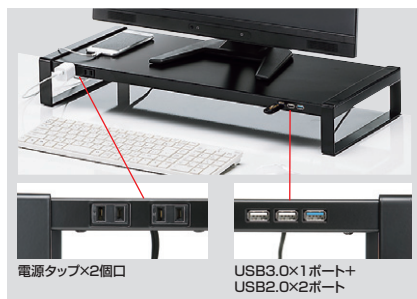

21 机上ラック

机上ラックでデスク周りを整理整頓、仕事の作業効率アップ!

机上に作業スペースを確保!

電源タップ+USBハブ付き。机上の空間を有効活用できる。

バスポート 3 組立出荷

- MR-LC204シリーズ** 電源タップ+USBハブ付き机上ラック(W500mm) 各¥13,500(税抜価格)
- MR-LC205シリーズ** 電源タップ+USBハブ付き机上ラック(W600mm) 各¥13,800(税抜価格)
- MR-LC206シリーズ** 電源タップ+USBハブ付き机上ラック(W1000mm) 各¥14,800(税抜価格)

USB 3.0 Windows 10 8.1 8 7 Mac OS

1月下旬発売予定

品番	MR-LC204BK (ブラック)	MR-LC204W (ホワイト)	MR-LC205BK (ブラック)	MR-LC205W (ホワイト)	MR-LC206BK (ブラック)	MR-LC206W (ホワイト)
サイズ	W500xD250×H89mm-2.64kg		W600xD250×H89mm-2.94kg		W1000xD250×H89mm-4.18kg	
梱包	1個口					
出荷形態	組立出荷					
材質	スチール(エポキシ樹脂粉末塗装)					
JAN	4969887 191781	4969887 191798	4969887 191804	4969887 191811	4969887 191828	4969887 191835

<共通特長・仕様>

- 液晶ディスプレイの位置を上げることで、視線を高くして姿勢をよくし、ディスプレイ全体を見やすくなります。
- 右側にUSB3.0×1ポート+USB2.0×2ポートがあり、スマホとパソコンの通信や充電に便利です。

<電源仕様>

電源コード	1.8m	差込口	2P 2個口	プラグ仕様	2P
定格容量	15A 125V(1500Wまで)				

<USBハブ仕様>

インターフェース	USB仕様 Ver.3.0準拠(USB Ver.2.0/1.1上位互換)
通信速度	5Gbps/480Mbps/12Mbps/1.5Mbps(理論値)
コネクタ	USB3.0 Aコネクタ メス×1(ダウンストリーム) USB2.0 Aコネクタ メス×2(ダウンストリーム) USB3.0 Aコネクタ オス×1(アップストリーム)
電源	バスパワー
ケーブル長	1.5m
供給電流	700mA(全ポート合計)
対応機種	Windows搭載(DOS/V)パソコン、Apple Macシリーズ
対応OS	Windows 10・8.1・8・7、 macOS 10.13・macOS 10.12、 Mac OS X 10.0~10.11・Mac OS 9.0~

電源タップ+USBポート付き机上ラック。幅600mmタイプで奥行き200mmと300mm。 発売中

- MR-LC202シリーズ(D200mm)** 各¥8,500(税抜価格)
- MR-LC203シリーズ(D300mm)** 各¥8,900(税抜価格)

USB 2.0 Windows 10 8.1 8 7 Vista Mac OS

MR-LC202BK(ブラック)
4969887 158555

MR-LC202W(ホワイト)
4969887 158562