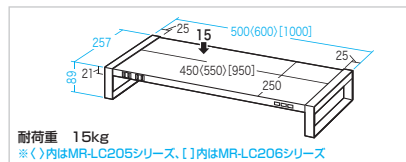

USB 3.0 Windows 10 8.1 8 7 Mac OS

1月下旬発売予定

品番	MR-LC204BK (ブラック)	MR-LC204W (ホワイト)	MR-LC205BK (ブラック)	MR-LC205W (ホワイト)	MR-LC206BK (ブラック)	MR-LC206W (ホワイト)
サイズ	W500xD250×H89mm-2.64kg		W600xD250×H89mm-2.94kg		W1000xD250×H89mm-4.18kg	
梱包	1個口					
出荷形態	組立出荷					
材質	スチール(エポキシ樹脂粉末塗装)					
JAN	4969887 191781	4969887 191798	4969887 191804	4969887 191811	4969887 191828	4969887 191835

<共通特長・仕様>

- 液晶ディスプレイの位置を上げることで、視線を高くして姿勢をよくし、ディスプレイ全体を見やすくなります。
- 右側にUSB3.0×1ポート+USB2.0×2ポートがあり、スマホとパソコンの通信や充電に便利です。

<電源仕様>

電源コード	1.8m	差込口	2P 2個口	プラグ仕様	2P
定格容量	15A 125V(1500Wまで)				

<USBハブ仕様>

インターフェース	USB仕様 Ver.3.0準拠(USB Ver.2.0/1.1上位互換)
通信速度	5Gbps/480Mbps/12Mbps/1.5Mbps(理論値)
コネクタ	USB3.0 Aコネクタ メス×1(ダウンストリーム) USB2.0 Aコネクタ メス×2(ダウンストリーム) USB3.0 Aコネクタ オス×1(アップストリーム)
電源	バスパワー
ケーブル長	1.5m
供給電流	700mA(全ポート合計)
対応機種	Windows搭載(DOS/V)パソコン、Apple Macシリーズ
対応OS	Windows 10・8.1・8・7、 macOS 10.13・macOS 10.12、 Mac OS X 10.0~10.11・Mac OS 9.0~

電源タップ+USBポート付き机上ラック。幅600mmタイプで奥行き200mmと300mm。 発売中

- MR-LC202シリーズ(D200mm)** 各¥8,500(税抜価格)
- MR-LC203シリーズ(D300mm)** 各¥8,900(税抜価格)

USB 2.0 Windows 10 8.1 8 7 Vista Mac OS

MR-LC202BK(ブラック)
4969887 158555

MR-LC202W(ホワイト)
4969887 158562