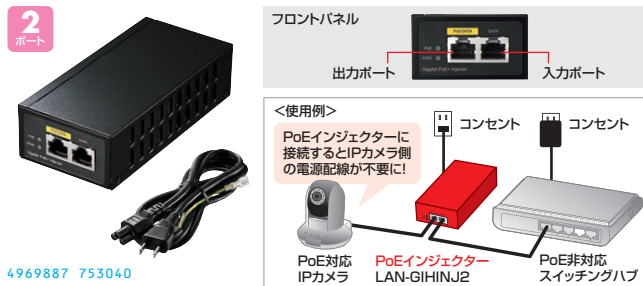

4 DisplayPortエクステンダー

DisplayPort信号を4K解像度で最大40m、1080p解像度なら最大70mまで延長できる。 **RoHS**

VGA-EXDP DisplayPortエクステンダー ¥69,800(税抜価格)

特長・仕様

●送信機と受信機のセットからなり、ユニット間をカテゴリ6a/6/5eストレートケーブル1本を使用して延長することができます。

対応パソコン	送信機	受信機
	対応出力機器	DisplayPort/MiniDisplayPort出力端子を標準搭載しているパソコン
最大表示解像度	4K (4096×2160/3840×2160) @60Hz (4:2:0) ...カテゴリ6a使用時(40mまで) 4K (4096×2160/3840×2160) @30Hz (4:4:4) ...カテゴリ6a使用時(40mまで) 4K (4096×2160/3840×2160) @60Hz (4:2:0) ...カテゴリ6/5e使用時(35mまで) 4K (4096×2160/3840×2160) @30Hz (4:4:4) ...カテゴリ6/5e使用時(35mまで) 1080p (1920×1080) ...カテゴリ6a使用時(70mまで) 1080p (1920×1080) ...カテゴリ6/5e使用時(60mまで)	
対応LANケーブル	カテゴリ6a/6/5eストレートケーブル※解像度によりケーブル規格が異なります。	
延長ケーブル長	70m(最大)※解像度により延長可能距離が異なります。	
H D C P	HDCP 1.4対応 ※ディスプレイもHDCPに対応している必要があります。	
DisplayPort規格	DisplayPort 1.2a	
インターフェース	入力:DisplayPort×1, 出力:RJ-45×1	入力:RJ-45×1, 出力:DisplayPort×1
消費電力	3.13W(最大)	7.95W(最大)
サイズ・重量	W103×D68.4×H29mm(本体サイズ)、226g	W103×D68.4×H29mm(本体サイズ)、262g
付属品	ACアダプタ(DC5V 2.6A)×2、取付けネジ×8、取扱説明書、保証書	
パッケージサイズ	W240×D160×H60mm	

5 PoEインジェクター

通常LANポートをPoE給電に変換、ギガビット対応。

LAN-GIHINJ2 ¥11,000(税抜価格)

電源内蔵型小型PoEインジェクター

特長・仕様

●IEEE802.3af/atに対応したPoEインジェクターです。
●PD(PoE受電対応機器)には、LANケーブルのみで信号伝送と電力供給ができます。※PoE給電に使用するケーブルはカテゴリ6ストレートケーブル、または24AWG以上のものを選んでください。※PDを使用する前に、必要な電力を確認してください。
●ギガ転送に対応していますので、IPカメラ等の映像転送にも最適です。
※本製品はPoE受電には対応していません。

規格	IEEE 802.3(10BASE-T Ethernet), IEEE 802.3u(100BASE-TX Fast Ethernet), IEEE 802.3ab(1000BASE-T), IEEE 802.3af/at
スイッチング方式	Store&Forward
伝送方式	半二重(10Mbps/100Mbps/1000Mbps)、全二重(20Mbps/200Mbps/2000Mbps)
ポート構成	Dataポート(入力):1ポート、PoE/Dataポート(出力):1ポート PoE対応ポート出力 30W
サイズ・重量	W130×D62×H36mm・300g(電源ケーブル除く) 消費電力(MAX) 33.7W
付属品	電源ケーブル(ケーブル長:1.8m)×1本、ゴム足×4、壁掛けネジ×2個×各2個